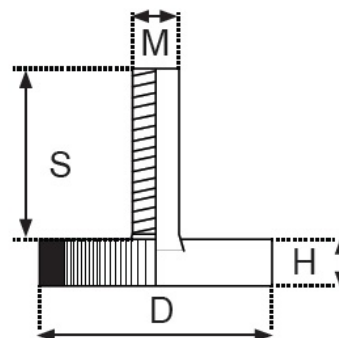

## Description:

Adjust. Glide Alpha,  $\varnothing 60\text{mm}$ , Black PA, Stud M10 x 34mm

## Item number:

10.16.120-0

Units	Box	Carton	HS Code	Barcode
Pcs.	1	200	8302420090	
				5704866008662

Item - number	Finish	D diameter	H height	M size	S stud
10.16.006	Black	$\varnothing 15$	6 mm	M6	22 mm
10.16.011	Black	$\varnothing 20$	6 mm	M6	22 mm
10.16.016	Black	$\varnothing 20$	6 mm	M6	37 mm
10.16.025	Black	$\varnothing 25$	6 mm	M6	22 mm
10.16.027	Black	$\varnothing 25$	6 mm	M8	22 mm
10.16.035	Black	$\varnothing 32$	8 mm	M8	22 mm
10.16.040	Black	$\varnothing 38$	9 mm	M8	26 mm
10.16.046	Black	$\varnothing 44$	10 mm	M8	26 mm
10.16.120	Black	$\varnothing 60$	10 mm	M10	34 mm