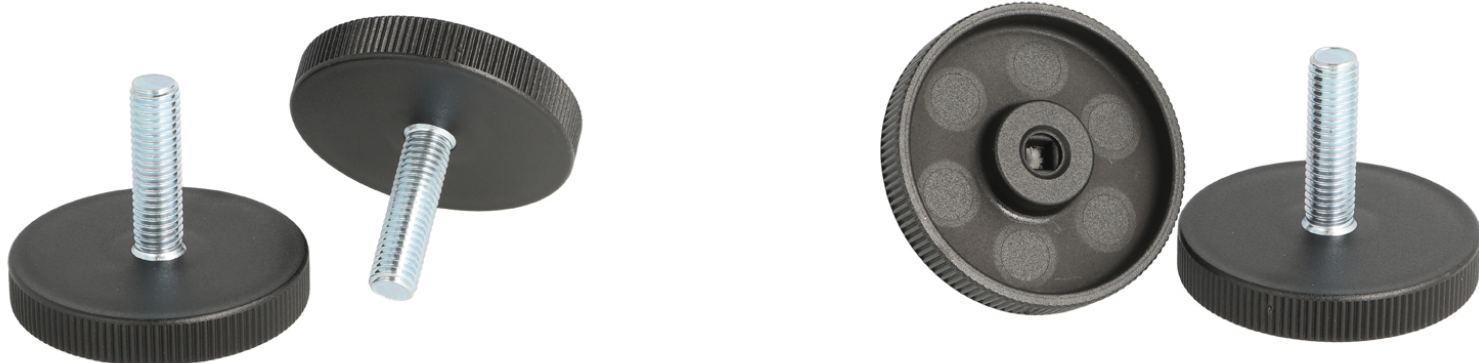

## Description:

Adjust. Glide Alpha,  $\varnothing 60\text{mm}$ , Black PA, Stud M10 x 34mm

## Item number:

10.16.120-0

Units	Box	Carton	HS Code	Barcode
Pcs.	1	200	8302420090	
				5704866008662

Item - number	Finish	D diameter	H height	M size	S stud
10.16.006	Black	$\varnothing 15$	6 mm	M6	22 mm
10.16.011	Black	$\varnothing 20$	6 mm	M6	22 mm
10.16.016	Black	$\varnothing 20$	6 mm	M6	37 mm
10.16.025	Black	$\varnothing 25$	6 mm	M6	22 mm
10.16.027	Black	$\varnothing 25$	6 mm	M8	22 mm
10.16.035	Black	$\varnothing 32$	8 mm	M8	22 mm
10.16.040	Black	$\varnothing 38$	9 mm	M8	26 mm
10.16.046	Black	$\varnothing 44$	10 mm	M8	26 mm
10.16.120	Black	$\varnothing 60$	10 mm	M10	34 mm